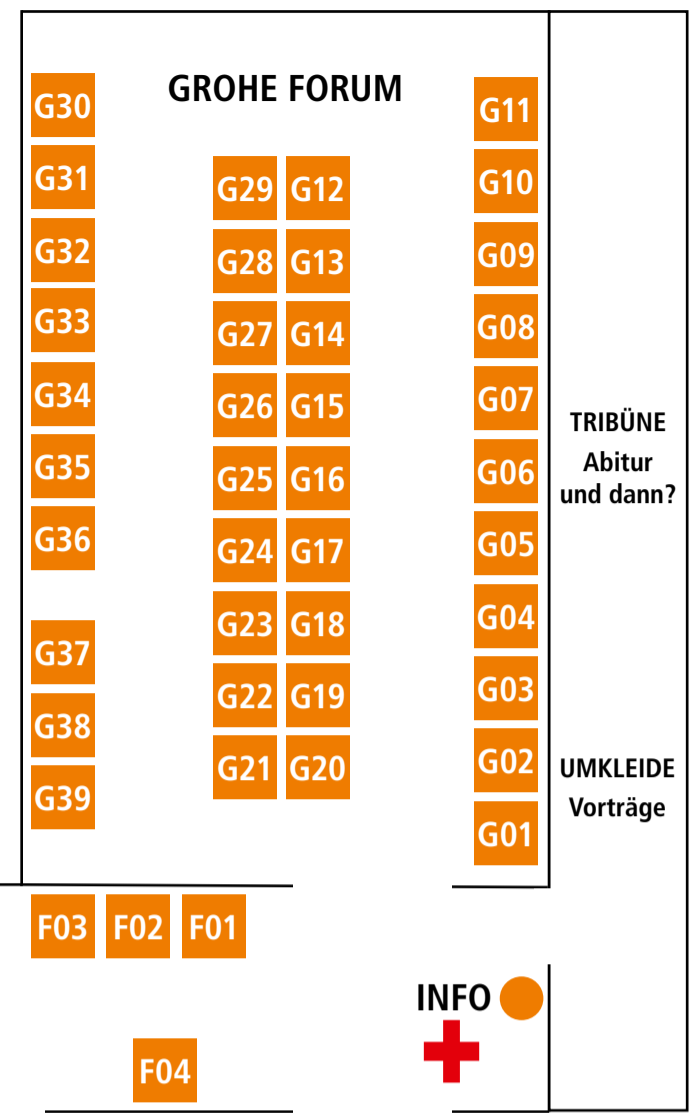

Mit dabei sind am 12.09.2023:

- DRK Unna für FSJ
- Fernuniversität Hagen
- FH Dortmund
- FH Südwestfalen
- Gap Year Südwestfalen
- Hochschule für Gesundheit
- Institut für Verbundstudien
- International Office
- Nachteilsausgleich im Studium
- Ruhr Universität Bochum
- Studierendenwerk Dortmund
- TH Georg Agricola
- TU Dortmund

am 13.09.2023:

- DRK Unna für FSJ
- Fernuniversität Hagen
- FH Dortmund
- FH Südwestfalen
- TH Georg Agricola

Weitere Informationen gibt es online:

**langer Dienstag bis 18 Uhr**  
**Neu: Sonderfläche & Vorträge „Abitur – und dann?“**

## Anfahrt

**EINGANG**  
PLATANENALLEE >  
(TOR 3)

**WEITERE AUSSTELLER UND CATERINGANGEBOTE  
IM GESAMTEN AUSSENBEREICH (A)**

**AUSGANG**  
OSTENSCHLAHSTRASSE  
(TOR 1)  
v