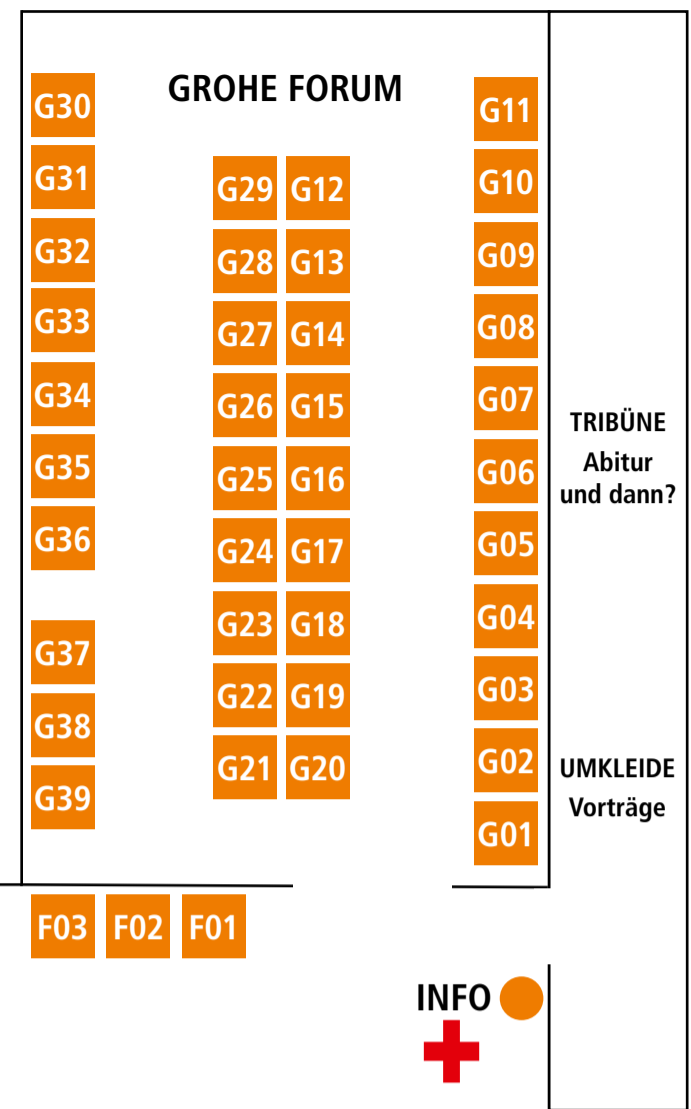

Elternabende in Iserlohn und Menden

Auf unserer Internetseite www.karriere-im-mk.de findest du einen Katalog mit allen Ausstellern, Ansprechpartnern, Kontaktdaten und Links.

Katalog

Anfahrt

EINGANG
PLATANENALLEE >
(TOR 3)